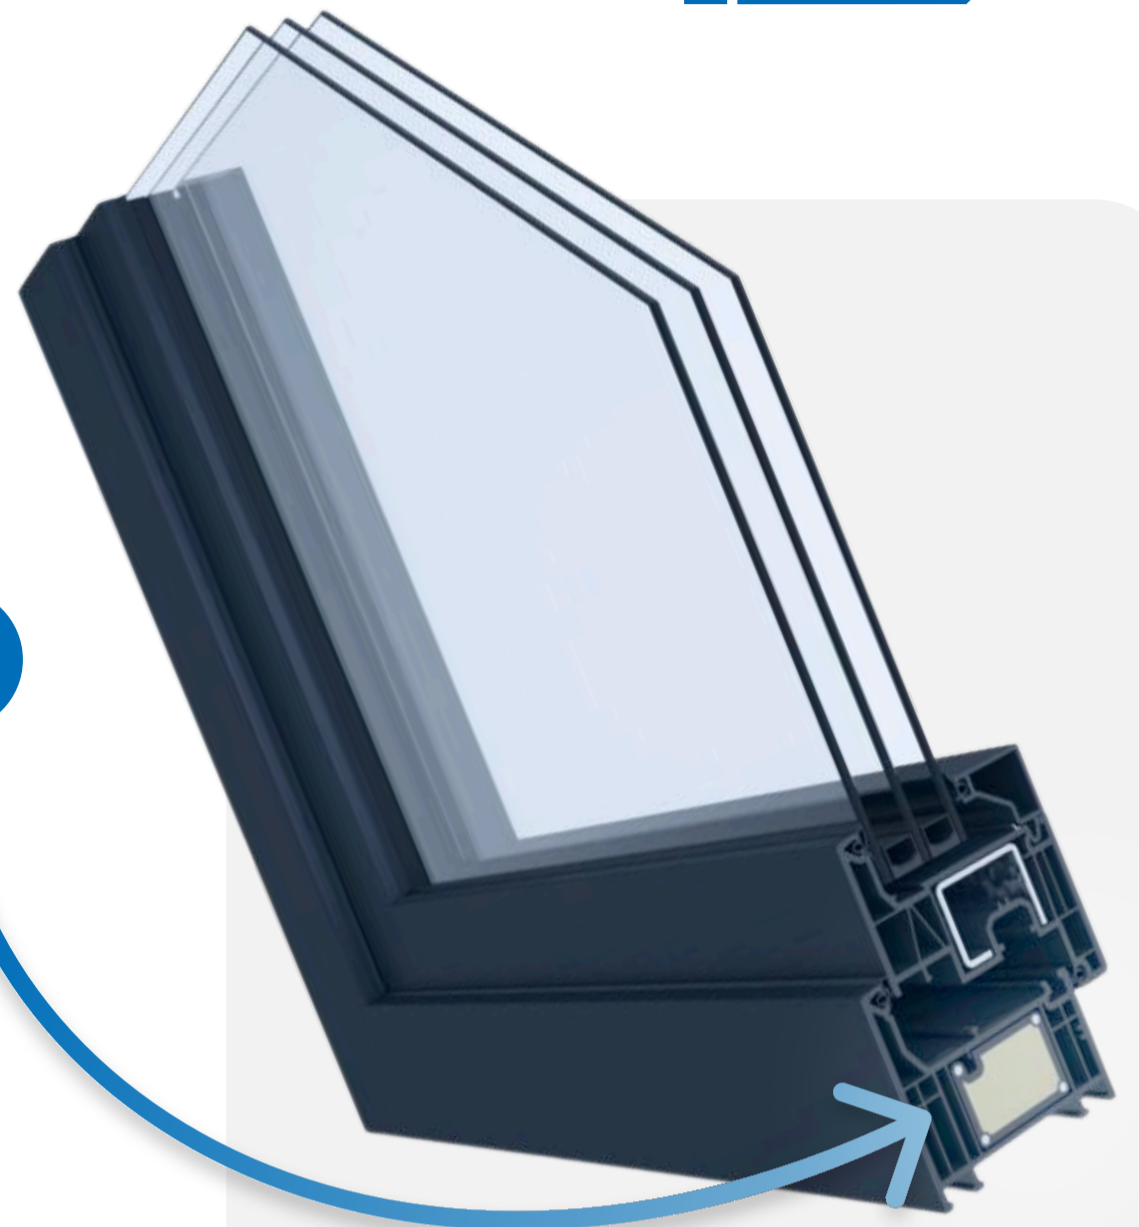

Co to je Forthex?

Výztuha Forthex

Tepelná výztuha Forthex v rámech oken a dveří, jejíž jádro je vyrobené z tvrdé PVC pěny s ocelovými pruty. Forthex poskytuje nebývalou tepelnou izolaci, zvyšuje tuhost a umožňuje montáž bezpečnostního kování.

**Vysoká
 odolnost
 proti vloupání**