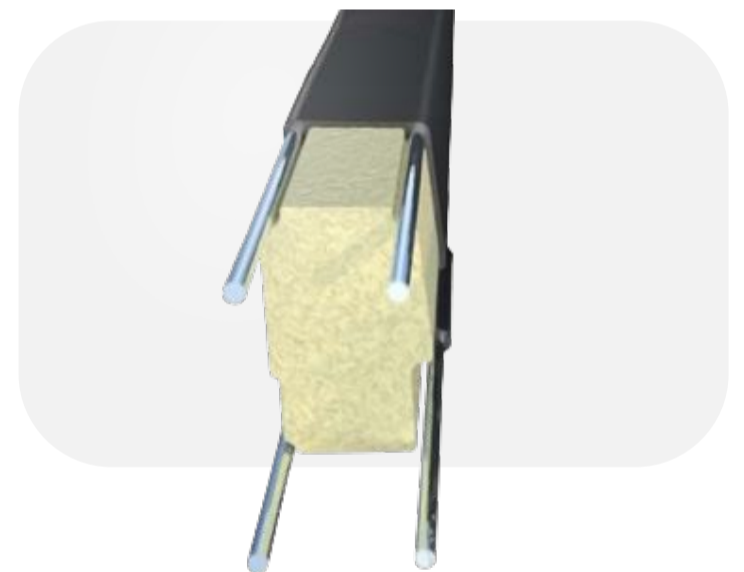

Co to je Forthex?

Výztuha Forthex

Tepelná výztuha Forthex v rámech oken a dveří, jejíž jádro je vyrobené z tvrdé PVC pěny s ocelovými pruty. Forthex poskytuje nebývalou tepelnou izolaci, zvyšuje tuhost a umožňuje montáž bezpečnostního kování.

**Vysoká
 odolnost
 proti vloupání**